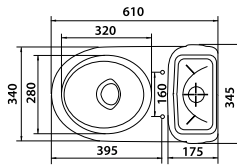

Умывальник ОРИГИНАЛ с пьедесталом

Рукомойник ОРИГИНАЛ

Техническая информация

Серия	Наименование изделий	Код изделия	Технические характеристики	Габаритные размеры			Комплектующие	Вес изделия, кг	Кол-во штук на паллете
				Ширина, мм	Высота, мм	Глубина, мм			
«Оригинал»	Унитаз «Оригинал»	S083000	Цельнолитая полочка, выпуск в 30°	340	415	605	Набор креплений, сидение	14,8	12
	Бачок «Оригинал»	S084041	Нижний подвод воды	345	355	175	Кнопочная арматура с двойным пуском на 3л и 6л	7,3	36
	Умывальник «Оригинал»	S082053	Без отверстия под смеситель, перелив	535	150	420	Декоративное кольцо на перелив	11,4	14
	Умывальник «Оригинал»	S082153	С отверстием по центру, перелив	535	150	420	Декоративное кольцо на перелив	11,4	14
	Рукомойник "Оригинал"	S082040	Без отверстия под смеситель, перелив	390	165	256	Набор креплений	5,1	48
	Рукомойник "Оригинал"	S082240	Отверстие под смеситель с правой стороны, перелив	390	165	256	Набор креплений	5,1	48
	Рукомойник "Оригинал"	S082340	Отверстие под смеситель с левой стороны, перелив	390	165	256	Набор креплений	5,1	48
	Комплект "Оригинал"	S089201					Унитаз, армированный бачок, сидение	24,4	9
	Сидение для унитаза "Оригинал"	S110022	Дюропластовое, с антибактериальным покрытием, металлические крепления					2	