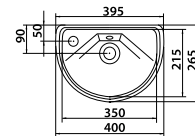

Умывальник ОРИГИНАЛ с пьедесталом

Рукомойник ОРИГИНАЛ

Техническая информация

Серия	Наименование изделий	Код изделия	Технические характеристики	Габаритные размеры			Комплектующие	Вес изделия, кг	Кол-во штук на паллете
				Ширина, мм	Высота, мм	Глубина, мм			
«Оригинал»	Унитаз «Оригинал»	S083000	Цельнолитая полочка, выпуск в 30°	340	415	605	Набор креплений, сидение	14,8	12
	Бачок «Оригинал»	S084041	Нижний подвод воды	345	355	175	Кнопочная арматура с двойным пуском на 3л и 6л	7,3	36
	Умывальник «Оригинал»	S082053	Без отверстия под смеситель, перелив	535	150	420	Декоративное кольцо на перелив	11,4	14
	Умывальник «Оригинал»	S082153	С отверстием по центру, перелив	535	150	420	Декоративное кольцо на перелив	11,4	14
	Рукомойник "Оригинал"	S082040	Без отверстия под смеситель, перелив	390	165	256	Набор креплений	5,1	48
	Рукомойник "Оригинал"	S082240	Отверстие под смеситель с правой стороны, перелив	390	165	256	Набор креплений	5,1	48
	Рукомойник "Оригинал"	S082340	Отверстие под смеситель с левой стороны, перелив	390	165	256	Набор креплений	5,1	48
	Комплект "Оригинал"	S089201					Унитаз, армированный бачок, сидение	24,4	9
	Сидение для унитаза "Оригинал"	S110022	Дюропластовое, с антибактериальным покрытием, металлические крепления					2	