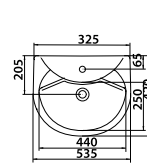

Умывальник ОРИГИНАЛ с пьедесталом

Рукомойник ОРИГИНАЛ

Техническая информация

Серия	Наименование изделий	Код изделия	Технические характеристики	Габаритные размеры			Комплектующие	Вес изделия, кг	Кол-во штук на паллете
				Ширина, мм	Высота, мм	Глубина, мм			
«Оригинал»	Унитаз «Оригинал»	S083000	Цельнолитая полочка, выпуск в 30°	340	415	605	Набор креплений, сидение	14,8	12
	Бачок «Оригинал»	S084041	Нижний подвод воды	345	355	175	Кнопочная арматура с двойным пуском на 3л и 6л	7,3	36
	Умывальник «Оригинал»	S082053	Без отверстия под смеситель, перелив	535	150	420	Декоративное кольцо на перелив	11,4	14
	Умывальник «Оригинал»	S082153	С отверстием по центру, перелив	535	150	420	Декоративное кольцо на перелив	11,4	14
	Рукомойник "Оригинал"	S082040	Без отверстия под смеситель, перелив	390	165	256	Набор креплений	5,1	48
	Рукомойник "Оригинал"	S082240	Отверстие под смеситель с правой стороны, перелив	390	165	256	Набор креплений	5,1	48
	Рукомойник "Оригинал"	S082340	Отверстие под смеситель с левой стороны, перелив	390	165	256	Набор креплений	5,1	48
	Комплект "Оригинал"	S089201					Унитаз, армированный бачок, сидение	24,4	9
	Сидение для унитаза "Оригинал"	S110022	Дюропластовое, с антибактериальным покрытием, металлические крепления					2	