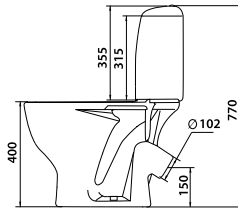

Умывальник ОРИГИНАЛ с пьедесталом

Рукомойник ОРИГИНАЛ

Техническая информация

Серия	Наименование изделий	Код изделия	Технические характеристики	Габаритные размеры			Комплектующие	Вес изделия, кг	Кол-во штук на паллете
				Ширина, мм	Высота, мм	Глубина, мм			
«Оригинал»	Унитаз «Оригинал»	S083000	Цельнолитая полочка, выпуск в 30°	340	415	605	Набор креплений, сидение	14,8	12
	Бачок «Оригинал»	S084041	Нижний подвод воды	345	355	175	Кнопочная арматура с двойным пуском на 3л и 6л	7,3	36
	Умывальник «Оригинал»	S082053	Без отверстия под смеситель, перелив	535	150	420	Декоративное кольцо на перелив	11,4	14
	Умывальник «Оригинал»	S082153	С отверстием по центру, перелив	535	150	420	Декоративное кольцо на перелив	11,4	14
	Рукомойник "Оригинал"	S082040	Без отверстия под смеситель, перелив	390	165	256	Набор креплений	5,1	48
	Рукомойник "Оригинал"	S082240	Отверстие под смеситель с правой стороны, перелив	390	165	256	Набор креплений	5,1	48
	Рукомойник "Оригинал"	S082340	Отверстие под смеситель с левой стороны, перелив	390	165	256	Набор креплений	5,1	48
	Комплект "Оригинал"	S089201					Унитаз, армированный бачок, сидение	24,4	9
	Сидение для унитаза "Оригинал"	S110022	Дюропластовое, с антибактериальным покрытием, металлические крепления					2	