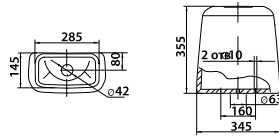

Умывальник ОРИГИНАЛ с пьедесталом

Рукомойник ОРИГИНАЛ

Техническая информация

Серия	Наименование изделий	Код изделия	Технические характеристики	Габаритные размеры			Комплектующие	Вес изделия, кг	Кол-во штук на паллете
				Ширина, мм	Высота, мм	Глубина, мм			
«Оригинал»	Унитаз «Оригинал»	S083000	Цельнолитая полочка, выпуск в 30°	340	415	605	Набор креплений, сидение	14,8	12
	Бачок «Оригинал»	S084041	Нижний подвод воды	345	355	175	Кнопочная арматура с двойным пуском на 3л и 6л	7,3	36
	Умывальник «Оригинал»	S082053	Без отверстия под смеситель, перелив	535	150	420	Декоративное кольцо на перелив	11,4	14
	Умывальник «Оригинал»	S082153	С отверстием по центру, перелив	535	150	420	Декоративное кольцо на перелив	11,4	14
	Рукомойник "Оригинал"	S082040	Без отверстия под смеситель, перелив	390	165	256	Набор креплений	5,1	48
	Рукомойник "Оригинал"	S082240	Отверстие под смеситель с правой стороны, перелив	390	165	256	Набор креплений	5,1	48
	Рукомойник "Оригинал"	S082340	Отверстие под смеситель с левой стороны, перелив	390	165	256	Набор креплений	5,1	48
	Комплект "Оригинал"	S089201					Унитаз, армированный бачок, сидение	24,4	9
	Сидение для унитаза "Оригинал"	S110022	Дюропластовое, с антибактериальным покрытием, металлические крепления					2	