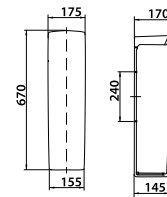

Умывальник ОРИГИНАЛ с пьедесталом

Рукомойник ОРИГИНАЛ

Техническая информация

Серия	Наименование изделий	Код изделия	Технические характеристики	Габаритные размеры			Комплектующие	Вес изделия, кг	Кол-во штук на паллете
				Ширина, мм	Высота, мм	Глубина, мм			
«Оригинал»	Унитаз «Оригинал»	S083000	Цельнолитая полочка, выпуск в 30°	340	415	605	Набор креплений, сидение	14,8	12
	Бачок «Оригинал»	S084041	Нижний подвод воды	345	355	175	Кнопочная арматура с двойным пуском на 3л и 6л	7,3	36
	Умывальник «Оригинал»	S082053	Без отверстия под смеситель, перелив	535	150	420	Декоративное кольцо на перелив	11,4	14
	Умывальник «Оригинал»	S082153	С отверстием по центру, перелив	535	150	420	Декоративное кольцо на перелив	11,4	14
	Рукомойник "Оригинал"	S082040	Без отверстия под смеситель, перелив	390	165	256	Набор креплений	5,1	48
	Рукомойник "Оригинал"	S082240	Отверстие под смеситель с правой стороны, перелив	390	165	256	Набор креплений	5,1	48
	Рукомойник "Оригинал"	S082340	Отверстие под смеситель с левой стороны, перелив	390	165	256	Набор креплений	5,1	48
	Комплект "Оригинал"	S089201					Унитаз, армированный бачок, сидение	24,4	9
	Сидение для унитаза "Оригинал"	S110022	Дюропластовое, с антибактериальным покрытием, металлические крепления					2	