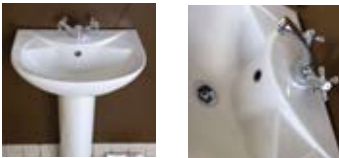

Оригинал

Original

Ясный и лаконичный дизайн в сочетании с мягкими линиями. Эта очень функциональная серия оправдывает все ожидания и сделает вашу жизнь комфортнее.

Цветовая гамма: Белый (00)

Компакт ОРИГИНАЛ

Умывальник ОРИГИНАЛ с пьедесталом

Рукомойник ОРИГИНАЛ

Техническая информация

Серия	Наименование изделий	Код изделия	Технические характеристики	Габаритные размеры			Комплектующие	Вес изделия, кг	Кол-во штук на паллете
				Ширина, мм	Высота, мм	Глубина, мм			
«Оригинал»	Унитаз «Оригинал»	S083000	Цельнолитая полочка, выпуск в 30°	340	415	605	Набор креплений, сидение	14,8	12
	Бачок «Оригинал»	S084041	Нижний подвод воды	345	355	175	Кнопочная арматура с двойным пуском на 3л и 6л	7,3	36
	Умывальник «Оригинал»	S082053	Без отверстия под смеситель, перелив	535	150	420	Декоративное кольцо на перелив	11,4	14
	Умывальник «Оригинал»	S082153	С отверстием по центру, перелив	535	150	420	Декоративное кольцо на перелив	11,4	14
	Рукомойник "Оригинал"	S082040	Без отверстия под смеситель, перелив	390	165	256	Набор креплений	5,1	48
	Рукомойник "Оригинал"	S082240	Отверстие под смеситель с правой стороны, перелив	390	165	256	Набор креплений	5,1	48
	Рукомойник "Оригинал"	S082340	Отверстие под смеситель с левой стороны, перелив	390	165	256	Набор креплений	5,1	48
	Комплект "Оригинал"	S089201					Унитаз, армированный бачок, сидение	24,4	9
	Сидение для унитаза "Оригинал"	S110022	Дюропластовое, с антибактериальным покрытием, металлические крепления					2	