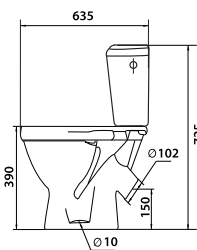

Компакт ЭЛЕГАНТ