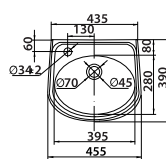

Умывальник мебельный ЭЛЕГАНТ 44

Техническая информация

Серия	Наименование изделий	Код изделия	Технические характеристики	Габаритные размеры			Комплектующие	Вес изделия, кг	Кол-во штук на паллете
				Ширина, мм	Высота, мм	Глубина, мм			
«Элегант»	Унитаз «Элегант»	S053000	Цельнолитая полочка, выпуск в 30°	355	390	618	Набор креплений, сидение	14,1	12
	Бачок «Элегант»	S054050	Боковой подвод воды	345	340	188	Кнопочная арматура, декоративная заглушка	10,2	36
	Умывальник «Элегант 45»	S072045	Без отверстия под смеситель, перелив	455	197	390	Декоративное кольцо на перелив	8,3	14
	Умывальник «Элегант 45»	S072245	Отверстие под смеситель с правой стороны, перелив	455	197	390	Декоративное кольцо на перелив	8,3	14
	Умывальник «Элегант 45»	S072345	Отверстие под смеситель с левой стороны, перелив	455	197	390	Декоративное кольцо на перелив	8,3	14
	Пьедестал «Элегант Н»	S077000		180	656	185		6,6	20
	Умывальник мебельный "Элегант 44"	S072944	С отверстием по центру, перелив	440	105	350		7,7	14
	Комплект "Элегант"	S079200					Унитаз, армированный бачок, сидение	25,3	9
	Сидение для унитаза "Универсал"	S110041	Термопластовое, крепления из пластика					1	