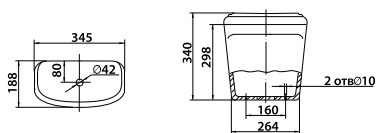

Компакт ЭЛЕГАНТ