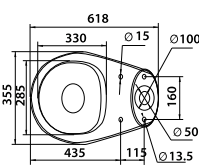

Компакт ЭЛЕГАНТ