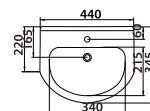

Умывальник мебельный ЭЛЕГАНТ 44

Техническая информация

Серия	Наименование изделий	Код изделия	Технические характеристики	Габаритные размеры			Комплектующие	Вес изделия, кг	Кол-во штук на паллете
				Ширина, мм	Высота, мм	Глубина, мм			
«Элегант»	Унитаз «Элегант»	S053000	Цельнолитая полочка, выпуск в 30°	355	390	618	Набор креплений, сидение	14,1	12
	Бачок «Элегант»	S054050	Боковой подвод воды	345	340	188	Кнопочная арматура, декоративная заглушка	10,2	36
	Умывальник «Элегант 45»	S072045	Без отверстия под смеситель, перелив	455	197	390	Декоративное кольцо на перелив	8,3	14
	Умывальник «Элегант 45»	S072245	Отверстие под смеситель с правой стороны, перелив	455	197	390	Декоративное кольцо на перелив	8,3	14
	Умывальник «Элегант 45»	S072345	Отверстие под смеситель с левой стороны, перелив	455	197	390	Декоративное кольцо на перелив	8,3	14
	Пьедестал «Элегант Н»	S077000		180	656	185		6,6	20
	Умывальник мебельный "Элегант 44"	S072944	С отверстием по центру, перелив	440	105	350		7,7	14
	Комплект "Элегант"	S079200					Унитаз, армированный бачок, сидение	25,3	9
	Сидение для унитаза "Универсал"	S110041	Термопластовое, крепления из пластика					1	