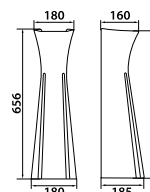

Умывальник мебельный ЭЛЕГАНТ 44

Техническая информация

Серия	Наименование изделий	Код изделия	Технические характеристики	Габаритные размеры			Комплектующие	Вес изделия, кг	Кол-во штук на паллете
				Ширина, мм	Высота, мм	Глубина, мм			
«Элегант»	Унитаз «Элегант»	S053000	Цельнолитая полочка, выпуск в 30°	355	390	618	Набор креплений, сидение	14,1	12
	Бачок «Элегант»	S054050	Боковой подвод воды	345	340	188	Кнопочная арматура, декоративная заглушка	10,2	36
	Умывальник «Элегант 45»	S072045	Без отверстия под смеситель, перелив	455	197	390	Декоративное кольцо на перелив	8,3	14
	Умывальник «Элегант 45»	S072245	Отверстие под смеситель с правой стороны, перелив	455	197	390	Декоративное кольцо на перелив	8,3	14
	Умывальник «Элегант 45»	S072345	Отверстие под смеситель с левой стороны, перелив	455	197	390	Декоративное кольцо на перелив	8,3	14
	Пьедестал «Элегант Н»	S077000		180	656	185		6,6	20
	Умывальник мебельный "Элегант 44"	S072944	С отверстием по центру, перелив	440	105	350		7,7	14
	Комплект "Элегант"	S079200					Унитаз, армированный бачок, сидение	25,3	9
	Сидение для унитаза "Универсал"	S110041	Термопластовое, крепления из пластика					1	